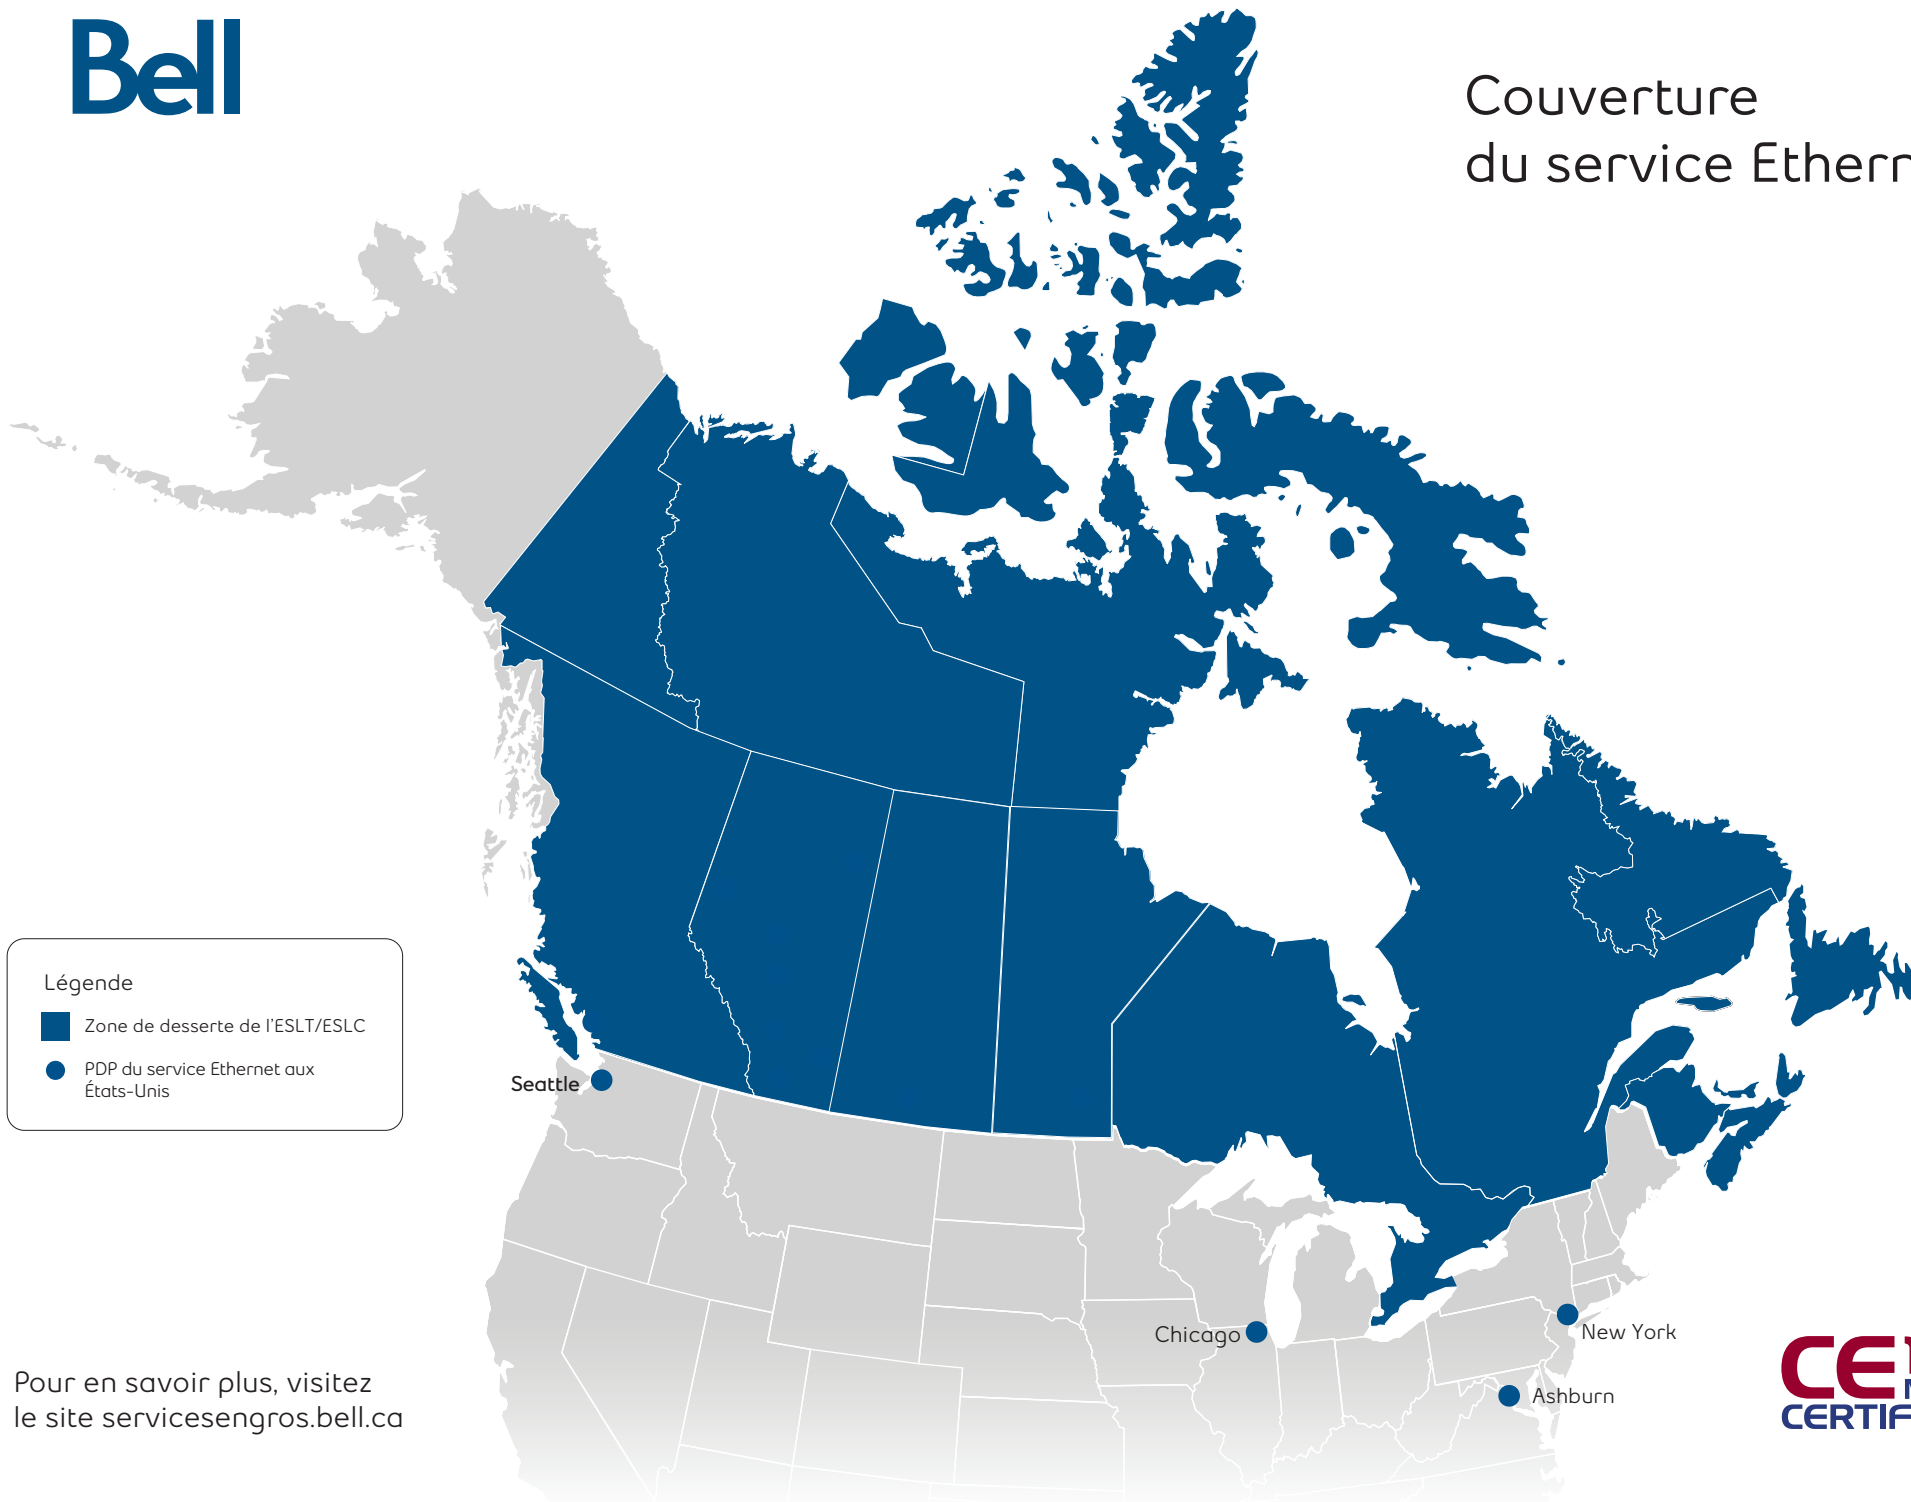

Couverture du service Ethernet

Légende

- Zone de desserte de l'ESLT/ESLC
- PDP du service Ethernet aux États-Unis

Pour en savoir plus, visitez
le site servicesengros.bell.ca